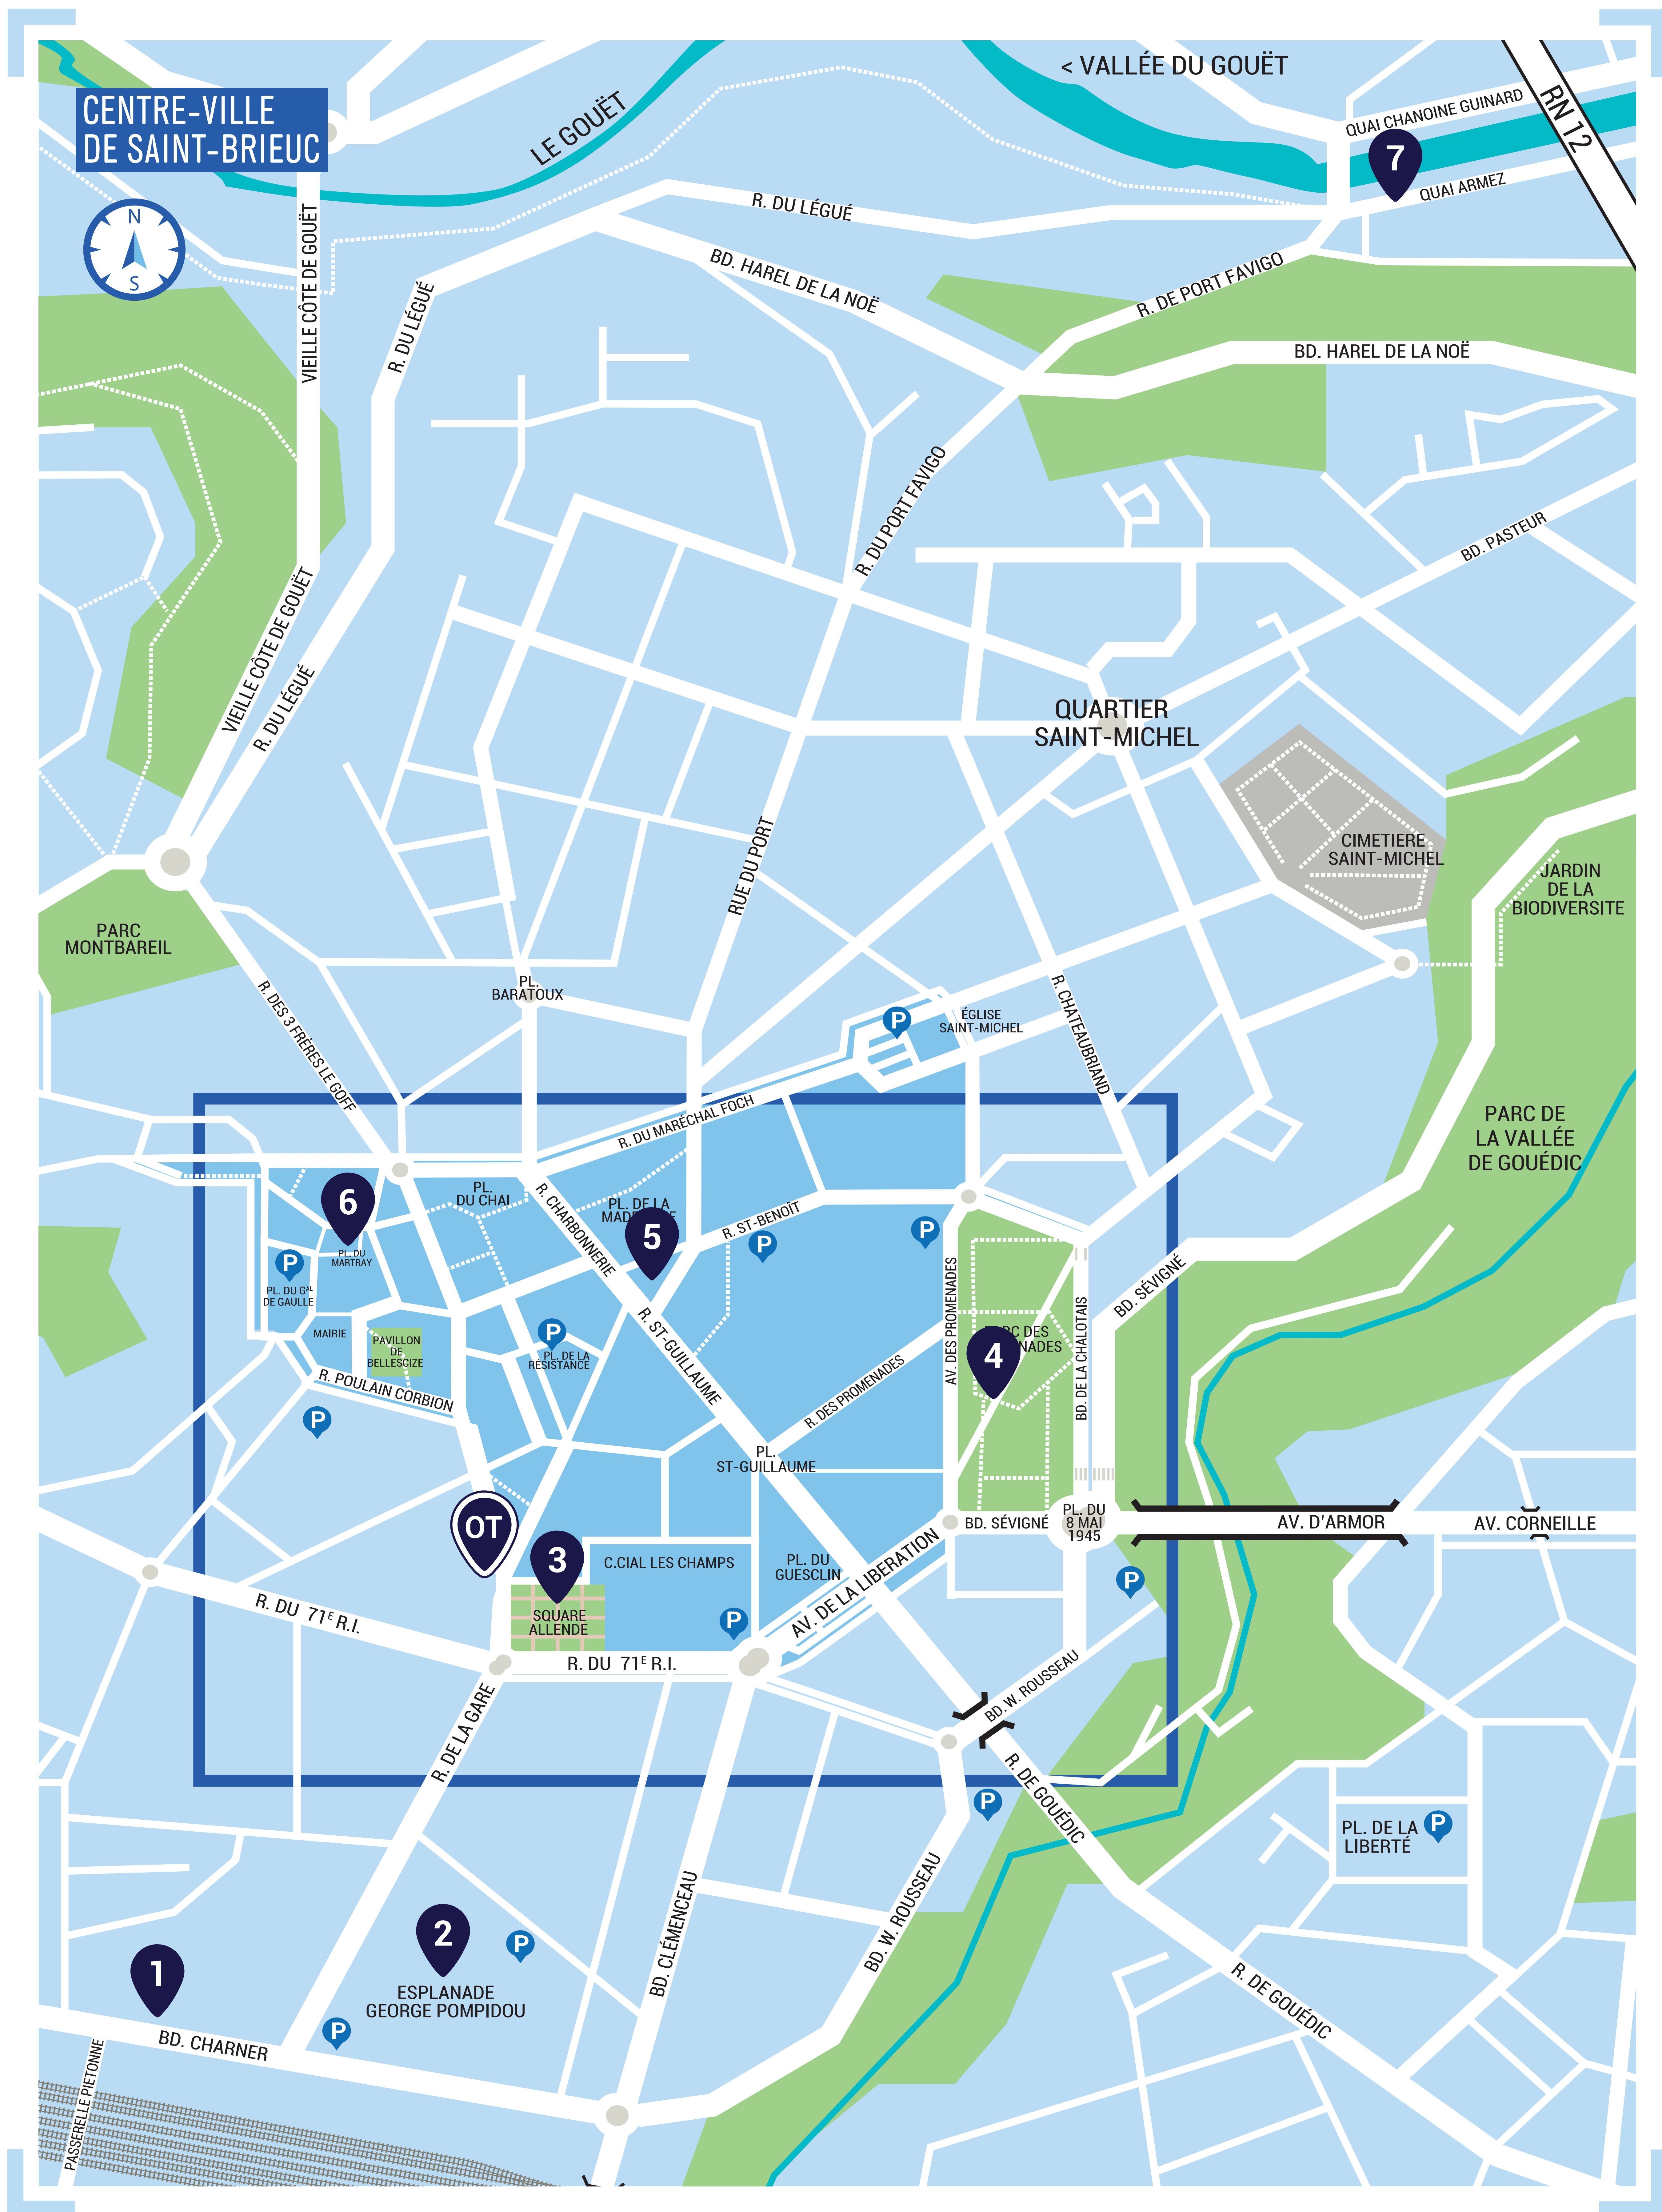

PHOTO FESTIVAL

15 AVRIL
- 27 AOÛT 2023

BAIE DE SAINT-BRIEUC

LES LIEUX D'EXPO SAINT-BRIEUC

- 1 - Esplanade de la Gare
Port de Saint-Quay-Portrieux (à partir de juin)
- 2 - Esplanade Georges Pompidou
- 3 - Square Allende
- 4 - Parc des Promenades
- MORGANE DELFOSSE
- MARC LOYON
- VICTORINE ALISSE
- MARTIN BERTRAND

- 5 - Place Glais Bizoin
- 6 - Place du Martray
- 7 - Quay Armez - Port du Légué
- OT - Office de Tourisme

- GWÉNAËL COURTIN
- CAMILLE CIER & RAFAEL WOLF
- NADINE JESTIN